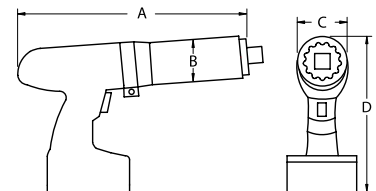

**No hassles. No air lines. No power cords.**

Part Number	Tool Model	Square Drive	Torque		Weight Kg	Speed rpm	Dimensions (mm)			
			Ft.lbs	NM			A	B	C	D
16191	B-RAD 350	3/4"	100-350	135-475	3.8	9.5	222	61	71	267
16192	B-RAD 350-2	3/4"	100-350	135-475	4.3	45	280	61	71	267
16193	B-RAD 700	3/4"	300-700	400-950	4.3	4.5	254	64	76	260
16006	B-RAD 700-2	3/4"	300-700	400-950	5.3	19	320	64	76	267
16194	B-RAD 1300	1"	500-1300	700-1750	6.2	2	298	77	76	267
16195	B-RAD 1300-2	1"	500-1300	700-1750	7.1	10	349	77	76	260